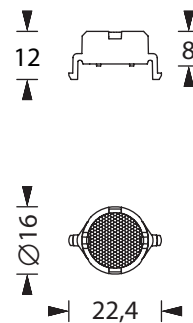

1 x downlight optics for retrofitting of a 1x3W POWER LED safety luminaire for use in rooms with high ceilings.

Very quick retrofitting, as the optics is only clipped in.

Technische Daten / Technical specifications

Material	Polycarbonat
Farbe/color	Verkehrsweiß/transparent Traffic white/transparent
Abmessungen (B x H) Dimensions (W x H)	22,4 x 12 mm
Durchmesser/Diameter	16 mm

Leuchtenabstandstabellen (E = 1,25 lx) Tables of luminaire distances (E = 1,25 lx)

Lampenlichtstrom / Luminous flux: 280lm

h	7,00	8,00	9,00	10,00	11,00	12,00	13,00	14,00	15,00	16,00	17,00	18,00	19,00	20,00	21,00	22,00
a	9,70	10,20	10,60	11,00	11,30	11,50	11,70	11,70	11,80	11,80	11,80	11,70	11,60	11,40	11,20	10,90
b	3,90	4,00	4,10	4,10	4,20	4,20	4,10	4,00	3,90	3,80	3,60	3,30	3,00	2,60	2,00	0,60
c	9,70	10,20	10,60	11,00	11,30	11,50	11,70	11,70	11,80	11,80	11,80	11,70	11,60	11,40	11,20	10,90
d	3,90	4,00	4,10	4,10	4,20	4,20	4,10	4,00	3,90	3,80	3,60	3,30	3,00	2,60	2,00	0,60

Lampenlichtstrom / Luminous flux: 120lm

h	7,00	8,00	9,00	10,00	11,00	12,00	13,00	14,00
a	7,30	7,50	7,70	7,70	7,70	7,60	7,50	7,20
b	2,70	2,70	2,70	2,50	2,40	2,10	1,70	1,00
c	7,30	7,50	7,70	7,70	7,70	7,60	7,50	7,20
d	2,70	2,70	2,70	2,50	2,40	2,10	1,70	1,00