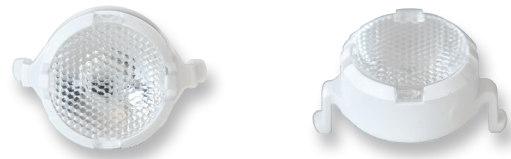

TIEFSTRAHL-OPTIK ZUBEHÖR-SET DOWNLIGHT-OPTICS ACCESSORIES-SET

1 x Tiefstrahloptik zur Umrüstung einer 1x3W POWER LED Sicherheitsleuchte zur Verwendung in Räumen mit hohen Deckenhöhen.

Sehr schnelle Umrüstung, da die Optik nur eingeklipst wird.

1 x downlight optics for retrofitting of a 1x3W POWER LED safety luminaire for use in rooms with high ceilings.

Very quick retrofitting, as the optics is only clipped in.

Technische Daten / Technical specifications

Material	Polycarbonat
Farbe/color	Verkehrsweiß/transparent Traffic white/transparent
Abmessungen (B x H) Dimensions (W x H)	22,4 x 12 mm
Durchmesser/Diameter	16 mm

Leuchtenabstandstabellen (E = 1,25 lx) Tables of luminaire distances (E = 1,25 lx)