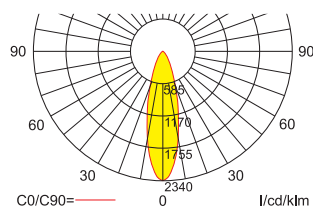

Material	Polycarbonat
Farbe/color	Verkehrsweiß/transparent Traffic white/transparent
Abmessungen (B x H) Dimensions (W x H)	22,4 x 12 mm
Durchmesser/Diameter	16 mm

Leuchtenabstandstabellen (E = 1,25 lx) Tables of luminaire distances (E = 1,25 lx)

Lampenlichtstrom / Luminous flux: 280lm

h	7,00	8,00	9,00	10,00	11,00	12,00	13,00	14,00	15,00	16,00	17,00	18,00	19,00	20,00	21,00	22,00
a	9,70	10,20	10,60	11,00	11,30	11,50	11,70	11,70	11,80	11,80	11,80	11,70	11,60	11,40	11,20	10,90
b	3,90	4,00	4,10	4,10	4,20	4,20	4,10	4,00	3,90	3,80	3,60	3,30	3,00	2,60	2,00	0,60
c	9,70	10,20	10,60	11,00	11,30	11,50	11,70	11,70	11,80	11,80	11,80	11,70	11,60	11,40	11,20	10,90
d	3,90	4,00	4,10	4,10	4,20	4,20	4,10	4,00	3,90	3,80	3,60	3,30	3,00	2,60	2,00	0,60