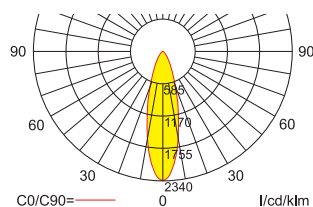

Material	Polycarbonat
Farbe/color	Verkehrsweiß/transparent Traffic white/transparent
Abmessungen (B x H) Dimensions (W x H)	22,4 x 12 mm
Durchmesser/Diameter	16 mm

Leuchtenabstandstabellen (E = 1,25 lx) Tables of luminaire distances (E = 1,25 lx)

Lampenlichtstrom / Luminous flux: 280lm

h	7,00	8,00	9,00	10,00	11,00	12,00	13,00	14,00	15,00	16,00	17,00	18,00	19,00	20,00	21,00	22,00
a	9,70	10,20	10,60	11,00	11,30	11,50	11,70	11,70	11,80	11,80	11,80	11,70	11,60	11,40	11,20	10,90
b	3,90	4,00	4,10	4,10	4,20	4,20	4,10	4,00	3,90	3,80	3,60	3,30	3,00	2,60	2,00	0,60
c	9,70	10,20	10,60	11,00	11,30	11,50	11,70	11,70	11,80	11,80	11,80	11,70	11,60	11,40	11,20	10,90
d	3,90	4,00	4,10	4,10	4,20	4,20	4,10	4,00	3,90	3,80	3,60	3,30	3,00	2,60	2,00	0,60