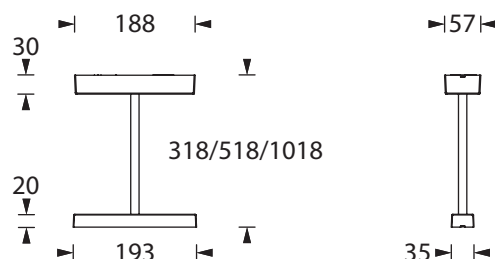

Wiring

(L)	550 mm, Kabel 4-adrig, AWG20, beidseitig 8 mm abisoliert
(L)	550 mm, 4-wire cable, AWG20, 8 mm stripped on both sides

Abmessungen Pendel

Dimensions Pendulum

(L)	518 mm
-----	--------

Verdrahtung

Wiring

(L)	750 mm, Kabel 4-adrig, AWG20, beidseitig 8 mm abisoliert
(L)	750 mm, 4-wire cable, AWG20, 8 mm stripped on both sides

Abmessungen Pendel

Dimensions length

(L x Ø)	1.018 mm
---------	----------

Verdrahtung

Wiring

(L)	1.250 mm, Kabel 4-adrig, AWG20, beidseitig 8 mm abisoliert
(L)	1.250 mm, 4-wire cable, AWG20, 8 mm stripped on both sides

Abmessungen Baldachin / Leuchtaufnahme

Dimensions canopy / luminaire mount

Baldachin (B x H x T)	188 x 30 x 57
Canopy (W x H x D)	188 x 30 x 57 mm

Leuchtaufnahme (B x H x T)	193 x 20 x 35
Luminaire mount (W x H x D)	193 x 20 x 35 mm

Kompatibel mit

Compatible with

RZ-LB A Serie/series	RZ-H 200
RZ-LX 200/300 DM	RZ-LP 250
SL-P BEL	SL-LP BEL
RZ-P PD	RZ-LP200/300
RZ-SML 200/300 DM	SL-S 200 BEL
SL-UN Serie/series	RZ-S 200 UM/ 300 UM
RZ-UN Serie/series	SL-SLUX Serie/series
SL-IM A	RZ-SLUX Serie/series