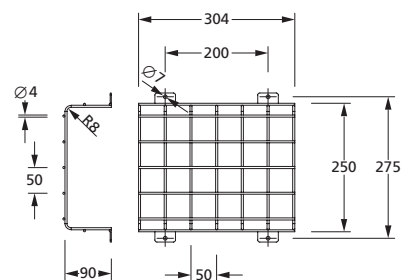

## Technische Daten / Technical specifications

Drahtgeflecht/ Farbe	weiß
Wire mesh/Colour	white

### Abmessungen (B x H x T) / Dimensions (W x H x D)

204 x 225 (ohne Befestigungslaschen) x 75 mm  
204 x 225 (without fastening lugs) x 75 mm

304 x 250 (ohne Befestigungslaschen) x 90 mm  
304 x 250 (without fastening lugs) x 90 mm

404 x 335 (ohne Befestigungslaschen) x 120 mm  
404 x 335 (without fastening lugs) x 120 mm