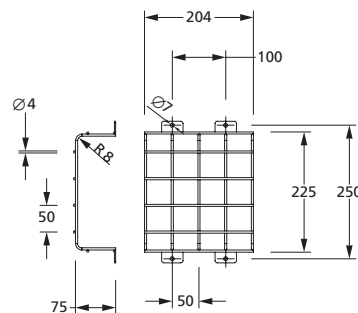

## Technische Daten / Technical specifications

Drahtgeflecht/ Farbe	weiß
Wire mesh/Colour	white

### Abmessungen (B x H x T) / Dimensions (W x H x D)

204 x 225 (ohne Befestigungslaschen) x 75 mm  
204 x 225 (without fastening lugs) x 75 mm

304 x 250 (ohne Befestigungslaschen) x 90 mm  
304 x 250 (without fastening lugs) x 90 mm

404 x 335 (ohne Befestigungslaschen) x 120 mm  
404 x 335 (without fastening lugs) x 120 mm