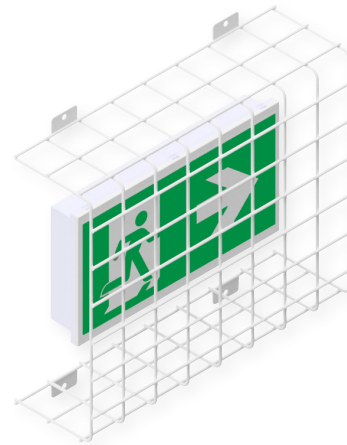

## Ballwurfschutzkorb für Leuchten zur Wand- und Deckenaufbaumontage

Stabiler Ballwurfschutzkorb aus Stahl-Drahtgeflecht, pulverbeschichtet in weiß. 4 Befestigungslaschen für Wand- oder Deckenmontage.

Der Ballwurfschutzkorb ist als Zubehör separat zu bestellen.

## Wire guard for luminaires for wall and ceiling mounting

Stable wire guard made of steel wire mesh, powder-coated in white. 4 fastening lugs for wall or ceiling mounting.

The wire guard has to be ordered separately as accessory.