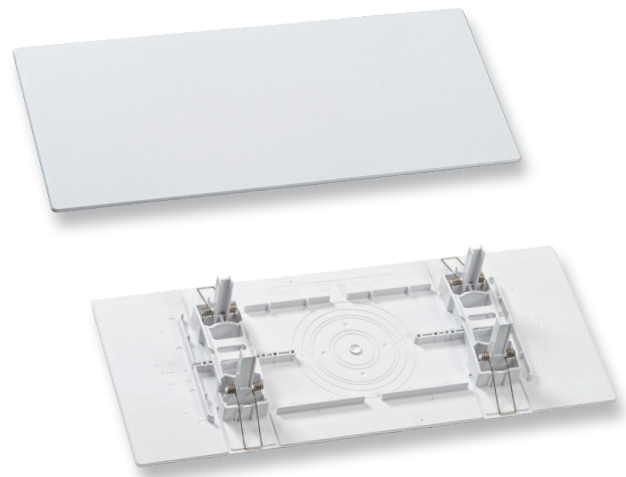

# UNIVERSALABDECKPLATTE UNIVERSAL COVER PLATE

## Universalabdeckplatte für Deckenausschnitte

Mit der Universalabdeckplatte lassen sich bereits vorhandene Deckenausschnitte abdecken und Leuchten auf oder in der Abdeckplatte montieren. Einfache Leuchtenbefestigung durch vorprägte Montageöffnungen.

## Universal cover plate for ceiling cutouts

With the universal cover plate, existing ceiling cutouts can be covered and different types of luminaires can be mounted surface or recessed. Easy luminaire mounting due to pre-stamped mounting holes.

## Technische Daten / Technical specifications

Material	Polycarbonat Polycarbonate	
Farbe/color	weiß white	
Abmessungen (B x H x T) Dimensions (W x H x D)	413 x 69 x 177 mm	
Deckenausschnitt (B x H) Ceiling Cutout (W x H)	min. 285 / max. 340	min. 120 / max. 140 mm
Max. Traglast Max. load capacity	2,6 kg	