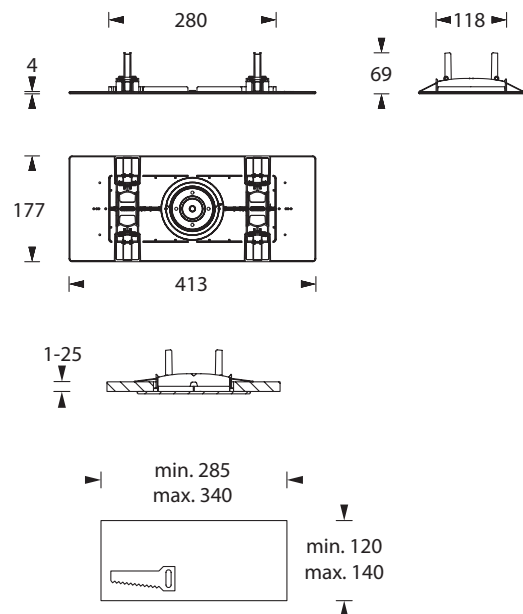

## Technische Daten / Technical specifications

Material	Polycarbonat Polycarbonate	
Farbe/color	weiß white	
Abmessungen (B x H x T) Dimensions (W x H x D)	413 x 69 x 177 mm	
Deckenausschnitt (B x H) Ceiling Cutout (W x H)	min. 285 / max. 340	min. 120 / max. 140 mm
Max. Traglast Max. load capacity	2,6 kg	