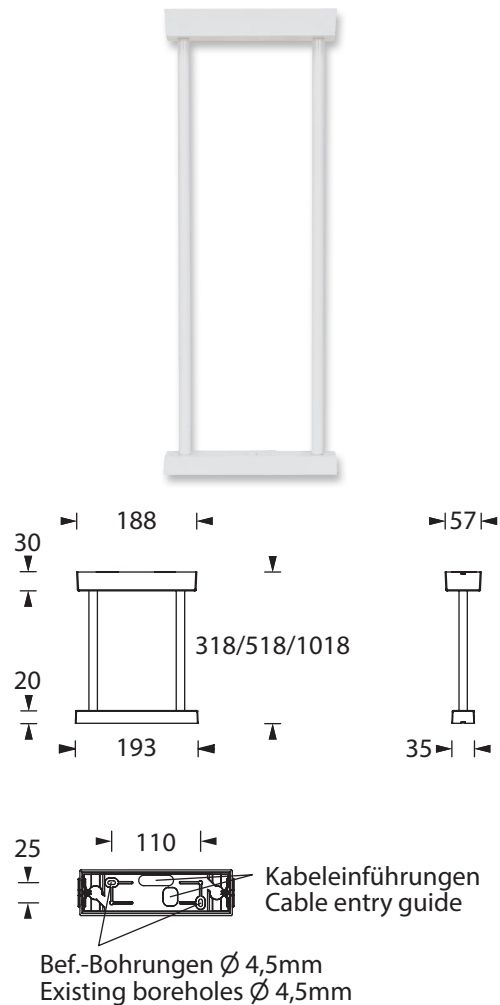

Doppelpendelset mit Lang-Baldachin aus Kunststoff in drei verschiedenen Längen inklusive Vorverdrahtung

Double pendulum set with long canopy, made of plastic in three different lengths including pre-wiring.

Technische Daten

Technical specifications

Material	
Pendel / Baldachin	Kunststoff, weiß
Pendulum / Canopy	Plastic, white
Abmessungen Pendel Dimensions	
Pendulum	
(L)	318 mm
Verdrahtung	
Wiring	
(L)	550 mm, Kabel 4-adrig, AWG20, beidseitig 8 mm abisoliert
(L)	550 mm, 4-wire cable, AWG20, 8 mm stripped on both sides
Abmessungen Pendel Dimensions	
Pendulum	
(L)	518 mm
Verdrahtung	
Wiring	
(L)	750 mm, Kabel 4-adrig, AWG20, beidseitig 8 mm abisoliert
(L)	750 mm, 4-wire cable, AWG20, 8 mm stripped on both sides
Abmessungen Pendel Dimensions	
length	
(L x Ø)	1.018 mm
Verdrahtung	
Wiring	
(L)	1.250 mm, Kabel 4-adrig, AWG20, beidseitig 8 mm abisoliert
(L)	1.250 mm, 4-wire cable, AWG20, 8 mm stripped on both sides

Abmessungen Baldachin / Leuchtaufnahme	
Dimensions canopy / luminaire mount	
Baldachin (B x H x T)	
Canopy (W x H x D)	188 x 30 x 57 mm
Leuchtaufnahme (B x H x T)	
Luminaire mount (W x H x D)	193 x 20 x 35 mm

Kompatibel mit	
Compatible with	
RZ-LB A Serie/series	RZ-H 200
RZ-LX 200/300 DM	RZ-LP 250
SL-P BEL	SL-LP BEL
RZ-P PD	RZ-LP200/300
RZ-SML 200/300 DM	SL-S 200 BEL
SL-UN Serie/series	RZ-S 200 UM/ 300 UM
RZ-UN Serie/series	SL-SLUX Serie/series
SL-IM A	RZ-SLUX Serie/series

Leuchte gehört nicht zum Lieferumfang
Luminaire is not scope of delivery