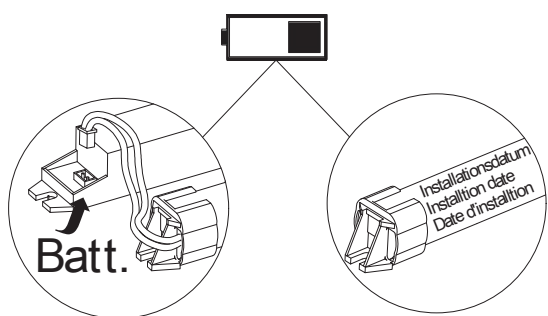

Art.-Nr./Item no./N° d'Art. 670648-V01

Achtung: Mindesteinbautiefe 130mm

Achtung! Bei Leuchtausführung mit Rettungsweg-Optik die Lage des Fluchtweges beim Einsetzen der Leuchte beachten! Siehe roten Aufkleber in Leuchte.

Attention! Make sure to observe the correct directionality in regards to the escape route, when mounting lamps with emergency exit optic! See red instruction label inside luminaire.

Attention! Sur les modèles de lampes avec marquage d'issue de secours, respecter la position de l'issue de secours lors de l'installation de la lampe ! Voir l'autocollant rouge dans la lampe.