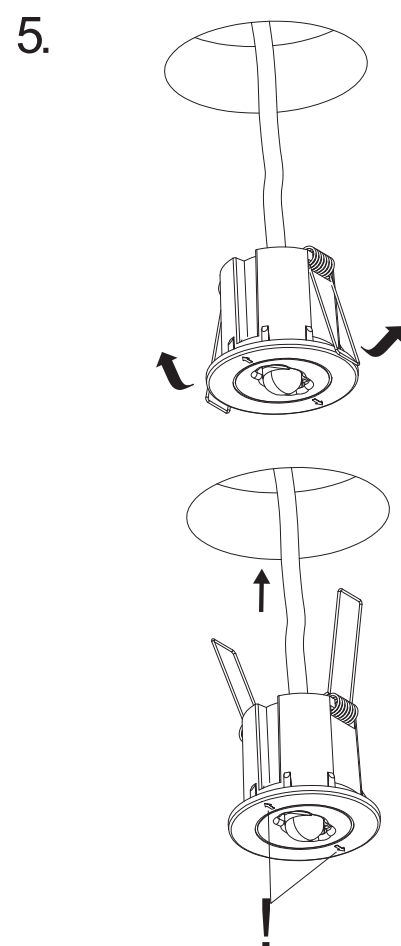

Art.-Nr./Item no./N° d'Art. 670648-V01

Achtung: Mindesteinbautiefe 130mm

Achtung! Bei Leuchtausführung mit Rettungsweg-Optik die Lage des Fluchtweges beim Einsetzen der Leuchte beachten! Siehe roten Aufkleber in Leuchte.

Attention! Make sure to observe the correct directionality in regards to the escape route, when mounting lamps with emergency exit optic! See red instruction label inside luminaire.

Attention! Sur les modèles de lampes avec marquage d'issue de secours, respecter la position de l'issue de secours lors de l'installation de la lampe ! Voir l'autocollant rouge dans la lampe.