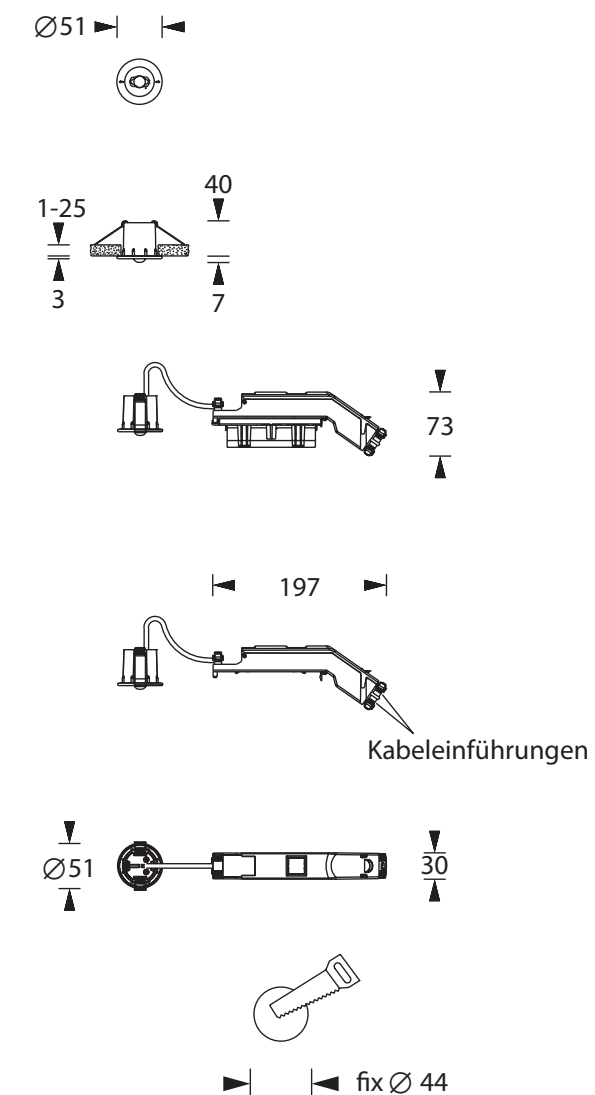

Art.-Nr./Item no./N° d'Art. 670648-V01

Achtung: Mindesteinbautiefe 130mm

Achtung! Bei Leuchtausführung mit Rettungsweg-Optik die Lage des Fluchtweges beim Einsetzen der Leuchte beachten! Siehe roten Aufkleber in Leuchte.

Attention! Make sure to observe the correct directionality in regards to the escape route, when mounting lamps with emergency exit optic! See red instruction label inside luminaire.

Attention! Sur les modèles de lampes avec marquage d'issue de secours, respecter la position de l'issue de secours lors de l'installation de la lampe ! Voir l'autocollant rouge dans la lampe.