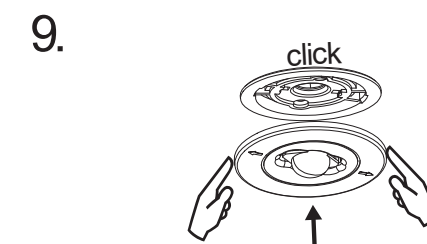

Art.-Nr./Item no./N° d'Art. 670648-V01

Achtung: Mindesteinbautiefe 130mm

Achtung! Bei Leuchtausführung mit Rettungsweg-Optik die Lage des Fluchtweges beim Einsetzen der Leuchte beachten! Siehe roten Aufkleber in Leuchte.

Attention! Make sure to observe the correct directionality in regards to the escape route, when mounting lamps with emergency exit optic! See red instruction label inside luminaire.

Attention! Sur les modèles de lampes avec marquage d'issue de secours, respecter la position de l'issue de secours lors de l'installation de la lampe ! Voir l'autocollant rouge dans la lampe.