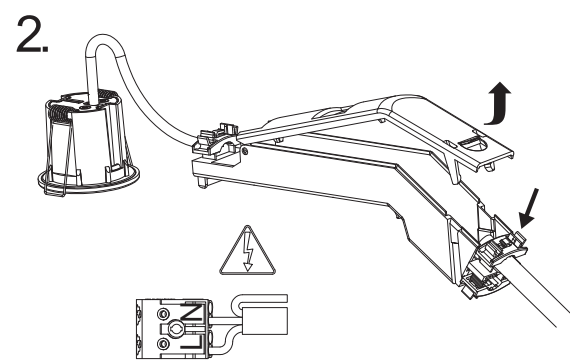

Art.-Nr./Item no./N° d'Art. 670648-V01

Achtung: Mindesteinbautiefe 130mm

Achtung! Bei Leuchtausführung mit Rettungsweg-Optik die Lage des Fluchtweges beim Einsetzen der Leuchte beachten! Siehe roten Aufkleber in Leuchte.

Attention! Make sure to observe the correct directionality in regards to the escape route, when mounting lamps with emergency exit optic! See red instruction label inside luminaire.

Attention! Sur les modèles de lampes avec marquage d'issue de secours, respecter la position de l'issue de secours lors de l'installation de la lampe ! Voir l'autocollant rouge dans la lampe.