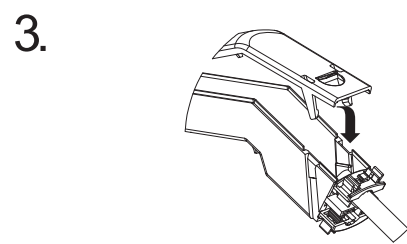

Art.-Nr./Item no./N° d'Art. 670648-V01

Achtung: Mindesteinbautiefe 130mm

Achtung! Bei Leuchtausführung mit Rettungsweg-Optik die Lage des Fluchtweges beim Einsetzen der Leuchte beachten! Siehe roten Aufkleber in Leuchte.

Attention! Make sure to observe the correct directionality in regards to the escape route, when mounting lamps with emergency exit optic! See red instruction label inside luminaire.

Attention! Sur les modèles de lampes avec marquage d'issue de secours, respecter la position de l'issue de secours lors de l'installation de la lampe ! Voir l'autocollant rouge dans la lampe.