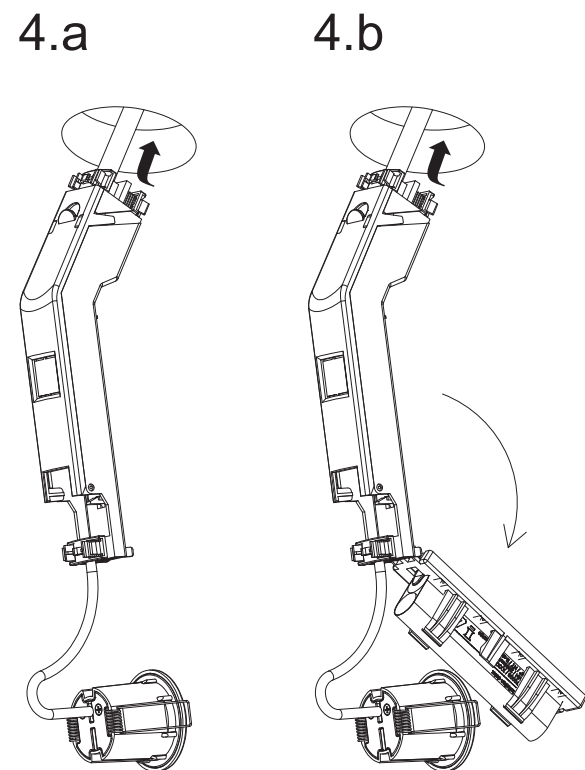

Art.-Nr./Item no./N° d'Art. 670648-V01

Achtung: Mindesteinbautiefe 130mm

Achtung! Bei Leuchtausführung mit Rettungsweg-Optik die Lage des Fluchtweges beim Einsetzen der Leuchte beachten! Siehe roten Aufkleber in Leuchte.

Attention! Make sure to observe the correct directionality in regards to the escape route, when mounting lamps with emergency exit optic! See red instruction label inside luminaire.

Attention! Sur les modèles de lampes avec marquage d'issue de secours, respecter la position de l'issue de secours lors de l'installation de la lampe ! Voir l'autocollant rouge dans la lampe.