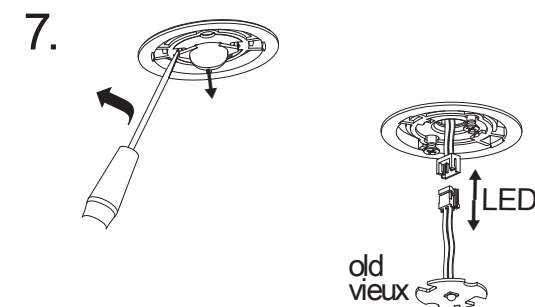

Art.-Nr./Item no./N° d'Art. 670648-V01

Achtung: Mindesteinbautiefe 130mm

Achtung! Bei Leuchtausführung mit Rettungsweg-Optik die Lage des Fluchtweges beim Einsetzen der Leuchte beachten! Siehe roten Aufkleber in Leuchte.

Attention! Make sure to observe the correct directionality in regards to the escape route, when mounting lamps with emergency exit optic! See red instruction label inside luminaire.

Attention! Sur les modèles de lampes avec marquage d'issue de secours, respecter la position de l'issue de secours lors de l'installation de la lampe ! Voir l'autocollant rouge dans la lampe.