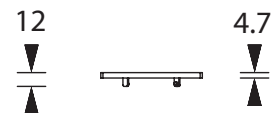

### SL-SP-LIGHT 80 Serie / SL-SP-LIGHT 80 series

Rahmen, um die runde SL-SP-LIGHT 80 Serie in in eine quadra-tische umzuwandeln.

Der Rahmen wird von hinten einfach über den runden Leuchtenkopf geklickt.

#### Technische Daten / Technical specifications

Gehäuse / Farbe	Polycarbonat, Verkehrsweiß (RAL 9016)
Housing / Color	Polycarbonate, Traffic white (RAL 9016)
Abmessungen (B x H x T)	90 x 12 x 90 mm
Dimensions (W x H x D)	

#### Technische Daten / Technical specifications

Gehäuse / Farbe	Polycarbonat, Verkehrsweiß (RAL 9016)
Housing / Color	Polycarbonate, Traffic white (RAL 9016)
Abmessungen (B x H x T)	115 x 12,8 x 115 mm
Dimensions (W x H x D)	