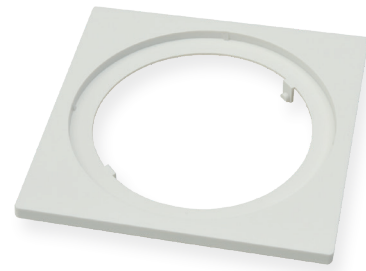

### SL-SP-LIGHT 80 Serie / SL-SP-LIGHT 80 series

Rahmen, um die runde SL-SP-LIGHT 80 Serie in in eine quadra-tische umzuwandeln.

Der Rahmen wird von hinten einfach über den runden Leuchtenkopf geklickt.

Frame to convert the round SL-SP-LIGHT 80 series into a square one.

The frame is simply clicked over the round luminaire head from behind.

### SL-SP-LIGHT 100 Serie / SL-SP-LIGHT 100 series

Rahmen, um die runde SL-SP-LIGHT 100 Serie in in eine quadra-tische umzuwandeln.

Der Rahmen wird von hinten einfach über den runden Leuchtenkopf geklickt.

Frame to convert the round SL-SP-LIGHT 100 series into a square one.

The frame is simply clicked over the round luminaire head from behind.