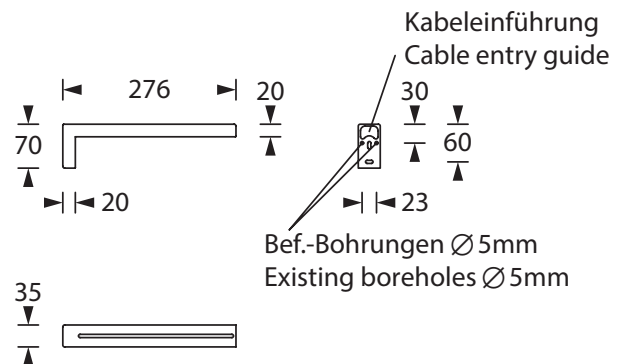

WAND AUSLEGER 23/30 WALL BRACKET 23/30

Wandausleger aus Stahlblech, pulverbeschichtet in weiß, in zwei unterschiedlichen Größen.

In der Lieferung ist das Befestigungsmaterial enthalten.

Wall brackets made of steel metal, white powder-coated in two different sizes.

The package includes the fixing material.

Wandausleger 23 / Wall bracket 23

Rahmen/Farbe
Frame/colour Stahlblech, weiß
Steel metal, white

Abmessungen (B x H x T)
Dimensions (W x H x D) 276 x 70 x 35 mm

Kompatibel mit den Leuchten
Compatible with the luminaires

- RZ-LB A200
- RZ-LX 200 DM
- RZ-SML A200 DM
- RZ-SLUX 200 DM
- RZ-SLUX 300 DM
- RZ-S 200 UM
- RZ-S 200 DMS

Wandausleger 30 / Wall bracket 30

Rahmen/Farbe
Frame/colour Stahlblech, weiß
Steel metal, white

Abmessungen (B x H x T)
Dimensions (W x H x D) 361 x 70 x 35 mm

Kompatibel mit den Leuchten
Compatible with the luminaires

- RZ-LB A300
- RZ-LP 200 UM
- RZ-LP 300 UM
- RZ-LX 300 DM
- RZ-P PD
- RZ-SML A300 DM
- RZ-SL UN 200 / 300
- RZ-S 300 UM
- RZ-S 300 DMS