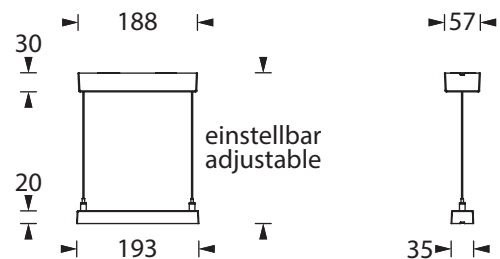

SEIL-SETS MIT LANG-BALDACHIN WIRE SETS WITH LONG CANOPY

Seil-Set mit Lang-Baldachin aus Kunststoff mit Grippern um die Seillänge stufenlos einzustellen. Es sind zwei verschiedene maxi-male Seillängen erhältlich.

Cable set with long plastic canopy, grippers to adjust the cable length steplessly. There are two different maximum wire lengths available.

Technische Daten Technical specifications

Material

Pendel/Baldachin Kunststoff,
weiß Pendulum/Canopy Plastic,
white

Seillängen Wire lengths

(L) max. 2,5 m
(L) max. 7,5 m

Abmessungen Baldachin / Leuchtaufnahme Dimensions canopy / luminaire mount

Baldachin (B x H x T)
Canopy (W x H x D) 188 x 30 x 57
mm Leuchtaufnahme
(B x H x T)
Luminaire mount
(W x H x D) 193 x 20 x 35
mm

Kompatibel mit Compatible with

RZ-LB A Serie/series	RZ-H 200
RZ-LX 200/300 DM	RZ-LP 250
SL-P BEL	SL-LP BEL
RZ-P PD	RZ-LP200/300
RZ-SML 200/300 DM	SL-S 200 BEL
SL-UN Serie/series	RZ-S 200 UM/ 300 UM
RZ-UN Serie/series	SL-SLUX Serie/series
SL-IM A	RZ-SLUX Serie/series