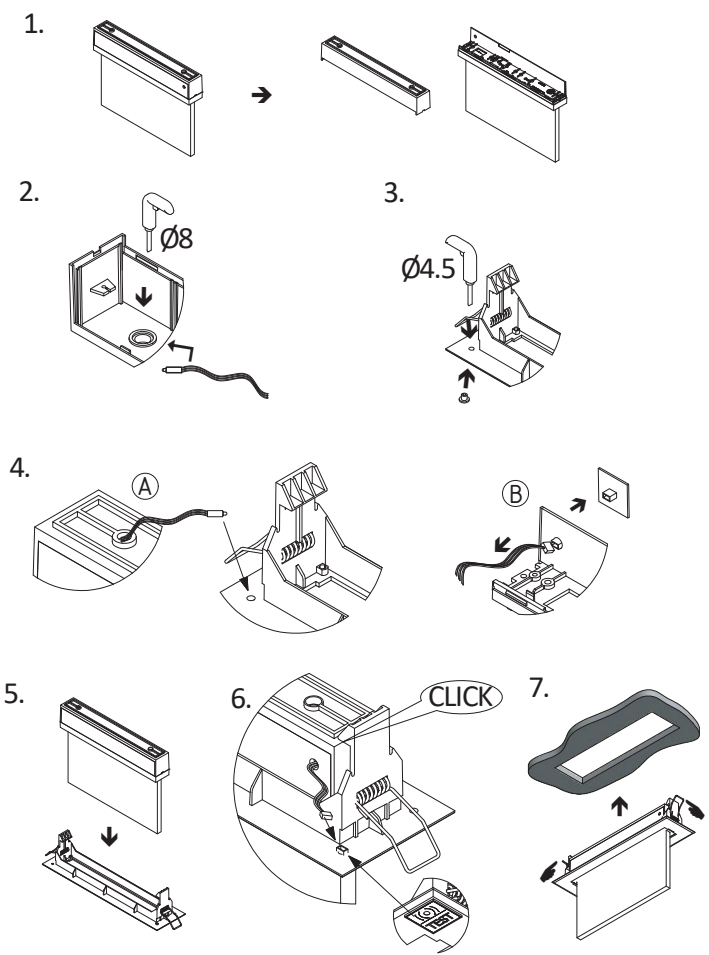

Einzelbatterieleuchten
Self contained luminaires
Luminaire contenuent

Lámparas de batería individual
Lampade con batteria singola
Lichten met losse batterij